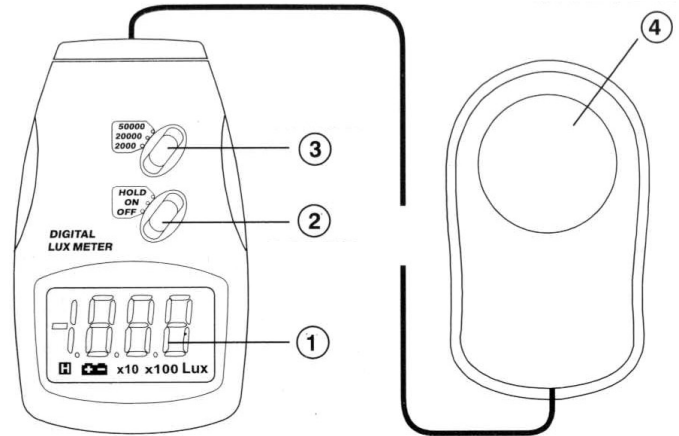

6. Схема передней панели люксметра

1. Дисплей
2. Выключатель питания
3. Переключатель диапазонов измерения
4. Оптический датчик

7. Советы по выполнению измерений

Цифровой люксметр является высокоточным чувствительным прибором. Поэтому если на дисплее в левой части измеренного значения отображаются один или больше нулей, следует переключиться на меньший измерительный диапазон с помощью переключателя 3 для повышения разрешения и точности измерения. Например:

Диапазон измерения	x 1	x 10	X 100
Показание на дисплее	182	018	002

В этом случае следует установить переключатель диапазонов измерения в положение «x 1» и получить точное значение 182 люкс.

8. Замена батареи

1. Батарею необходимо заменить на новую, если в левом углу дисплея появляется символ «».
2. Для замены батареи выключите прибор, нажмите на крышку батарейного отсека и сдвиньте ее в направлении стрелки, чтобы открыть батарейный отсек.
3. Замените батарею на новую (типа 006P, 9В).

9. Рекомендуемые значения освещенности

Офис	внутренние аварийные лестницы	30-75 люкс
	Выходы, складские помещения	75-100 люкс
	Лестницы, коридоры	100-200 люкс
	Конференц-зал, банкетный зал, приемная	200–750 люкс
	Канцелярская работа	700–1500 люкс
	Набор текста, черчение	1500–2000 люкс
Производство	Складские помещения, участок погрузки и разгрузки, внутренние аварийные лестницы	20-75 люкс
	Входы, выходы, коридоры	75-150 люкс
	Участок упаковки	150–300 люкс
	Визуальная работа на производственной линии	300–750 люкс
	Набор текста в типографии, производственный контроль	750–1500 люкс
	Участок сборки электронных компонентов, черчение	1500–3000 люкс
Квартира	Ванная	100–150 люкс
	Отдых и развлечение	150–200 люкс
	Обеденный стол	300-200 люкс
	Накладывание косметики	300-500 люкс
	Чтение, учебные занятия	500-1000 люкс